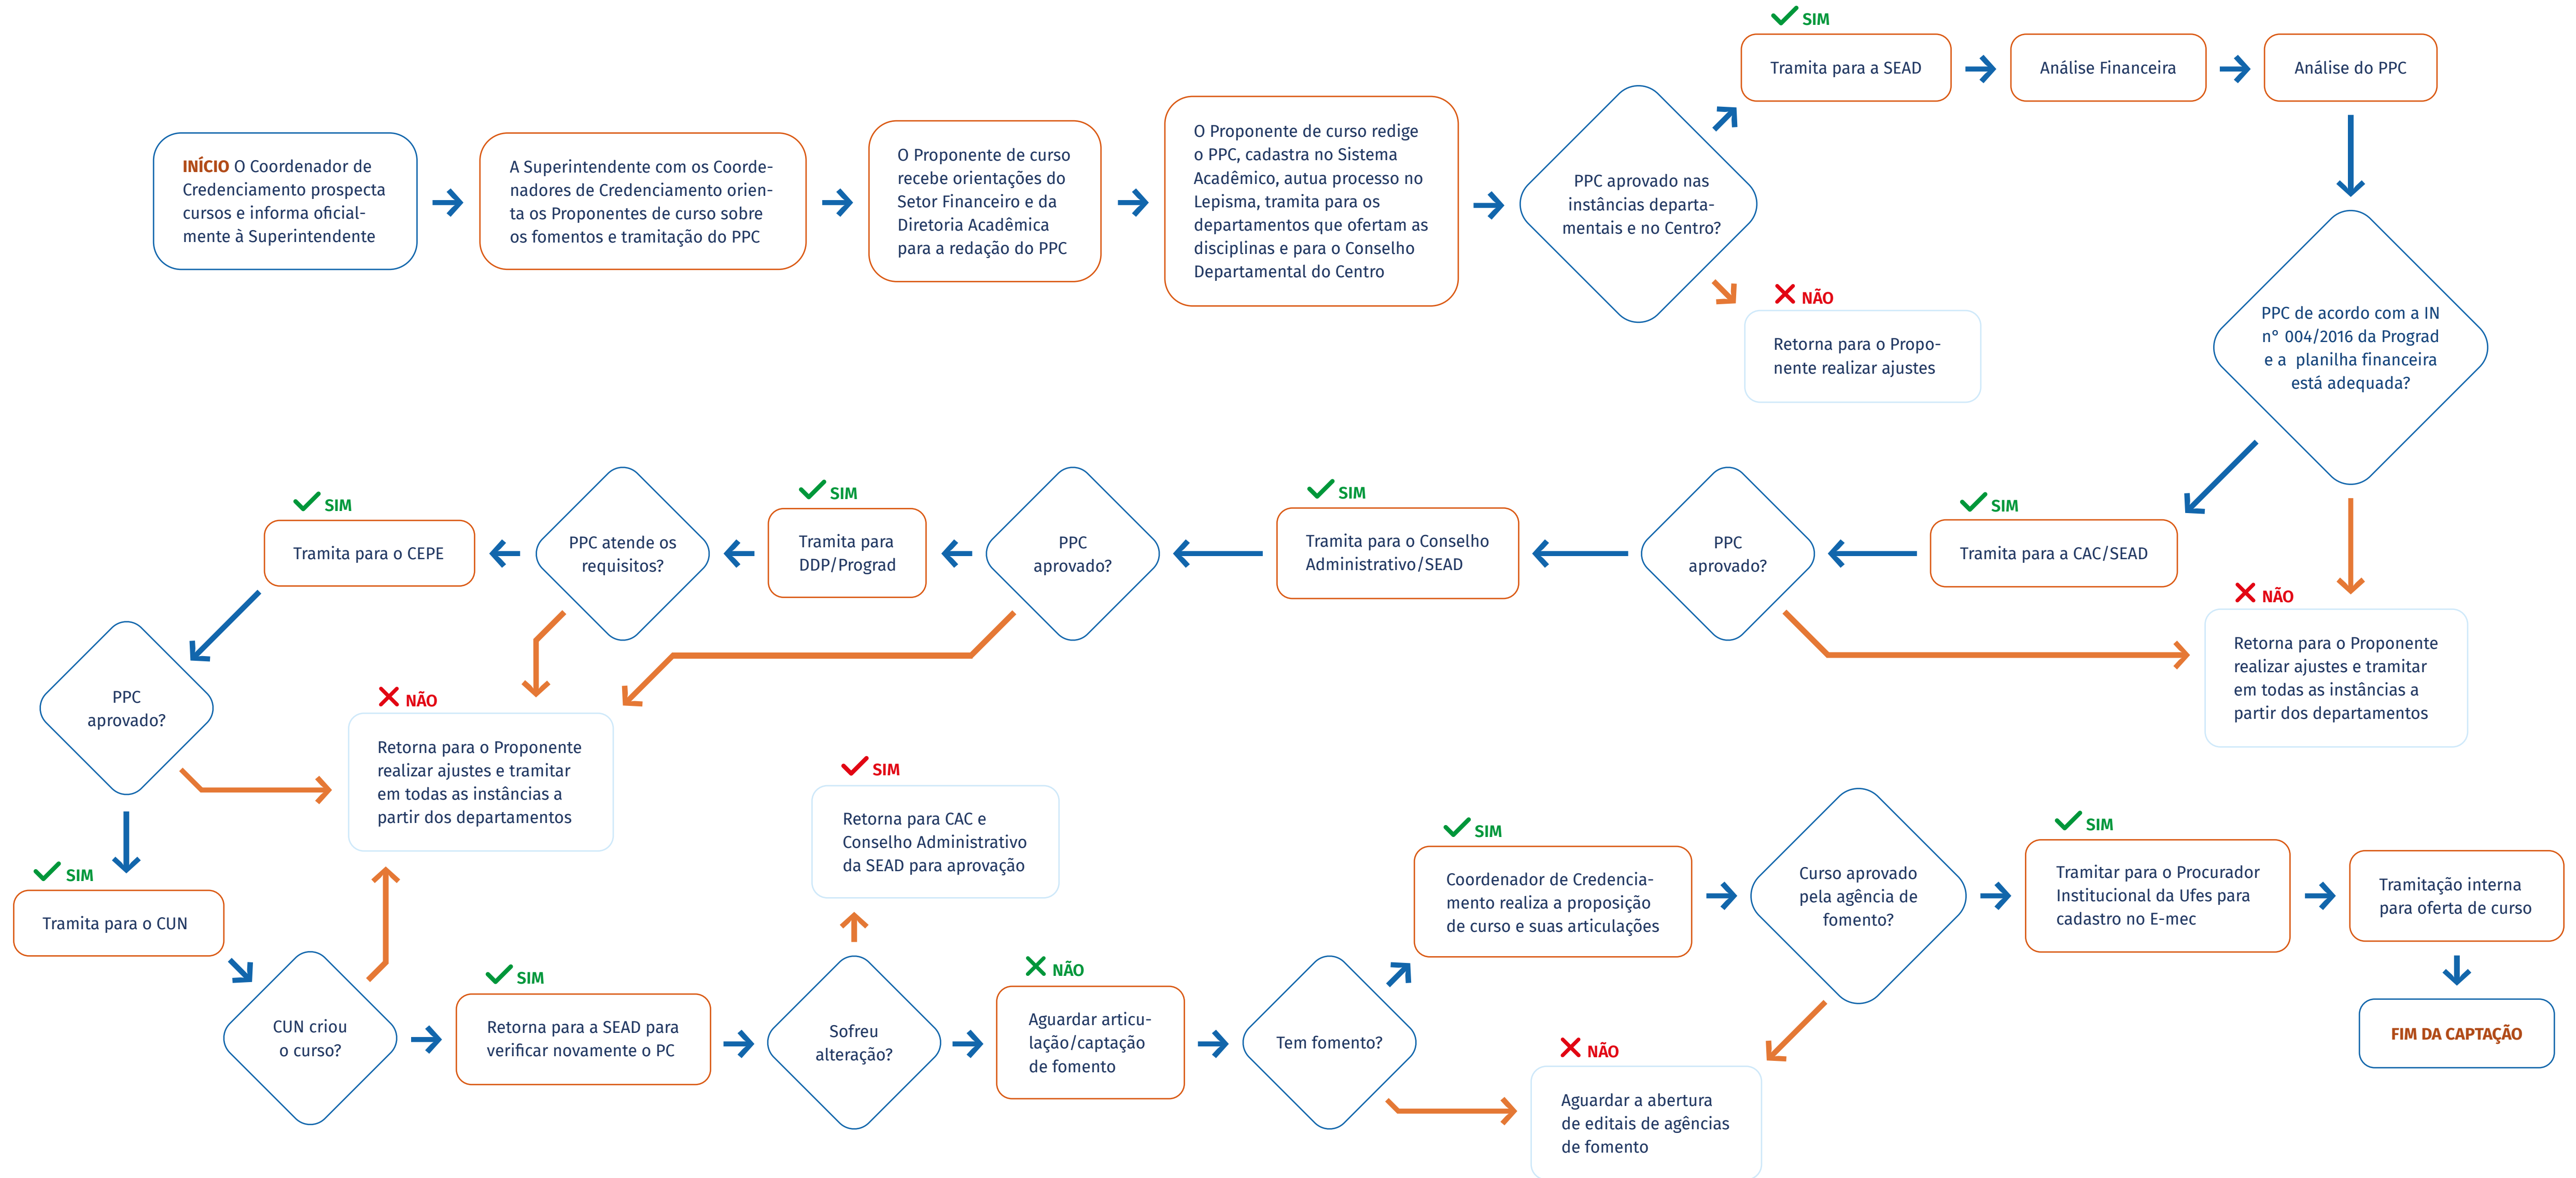

Fluxograma do Processo de Captação e Aprovação de Curso de Graduação - EAD

Legenda: Indica cada atividade que precisa ser executada Indica um ponto de tomada de decisão