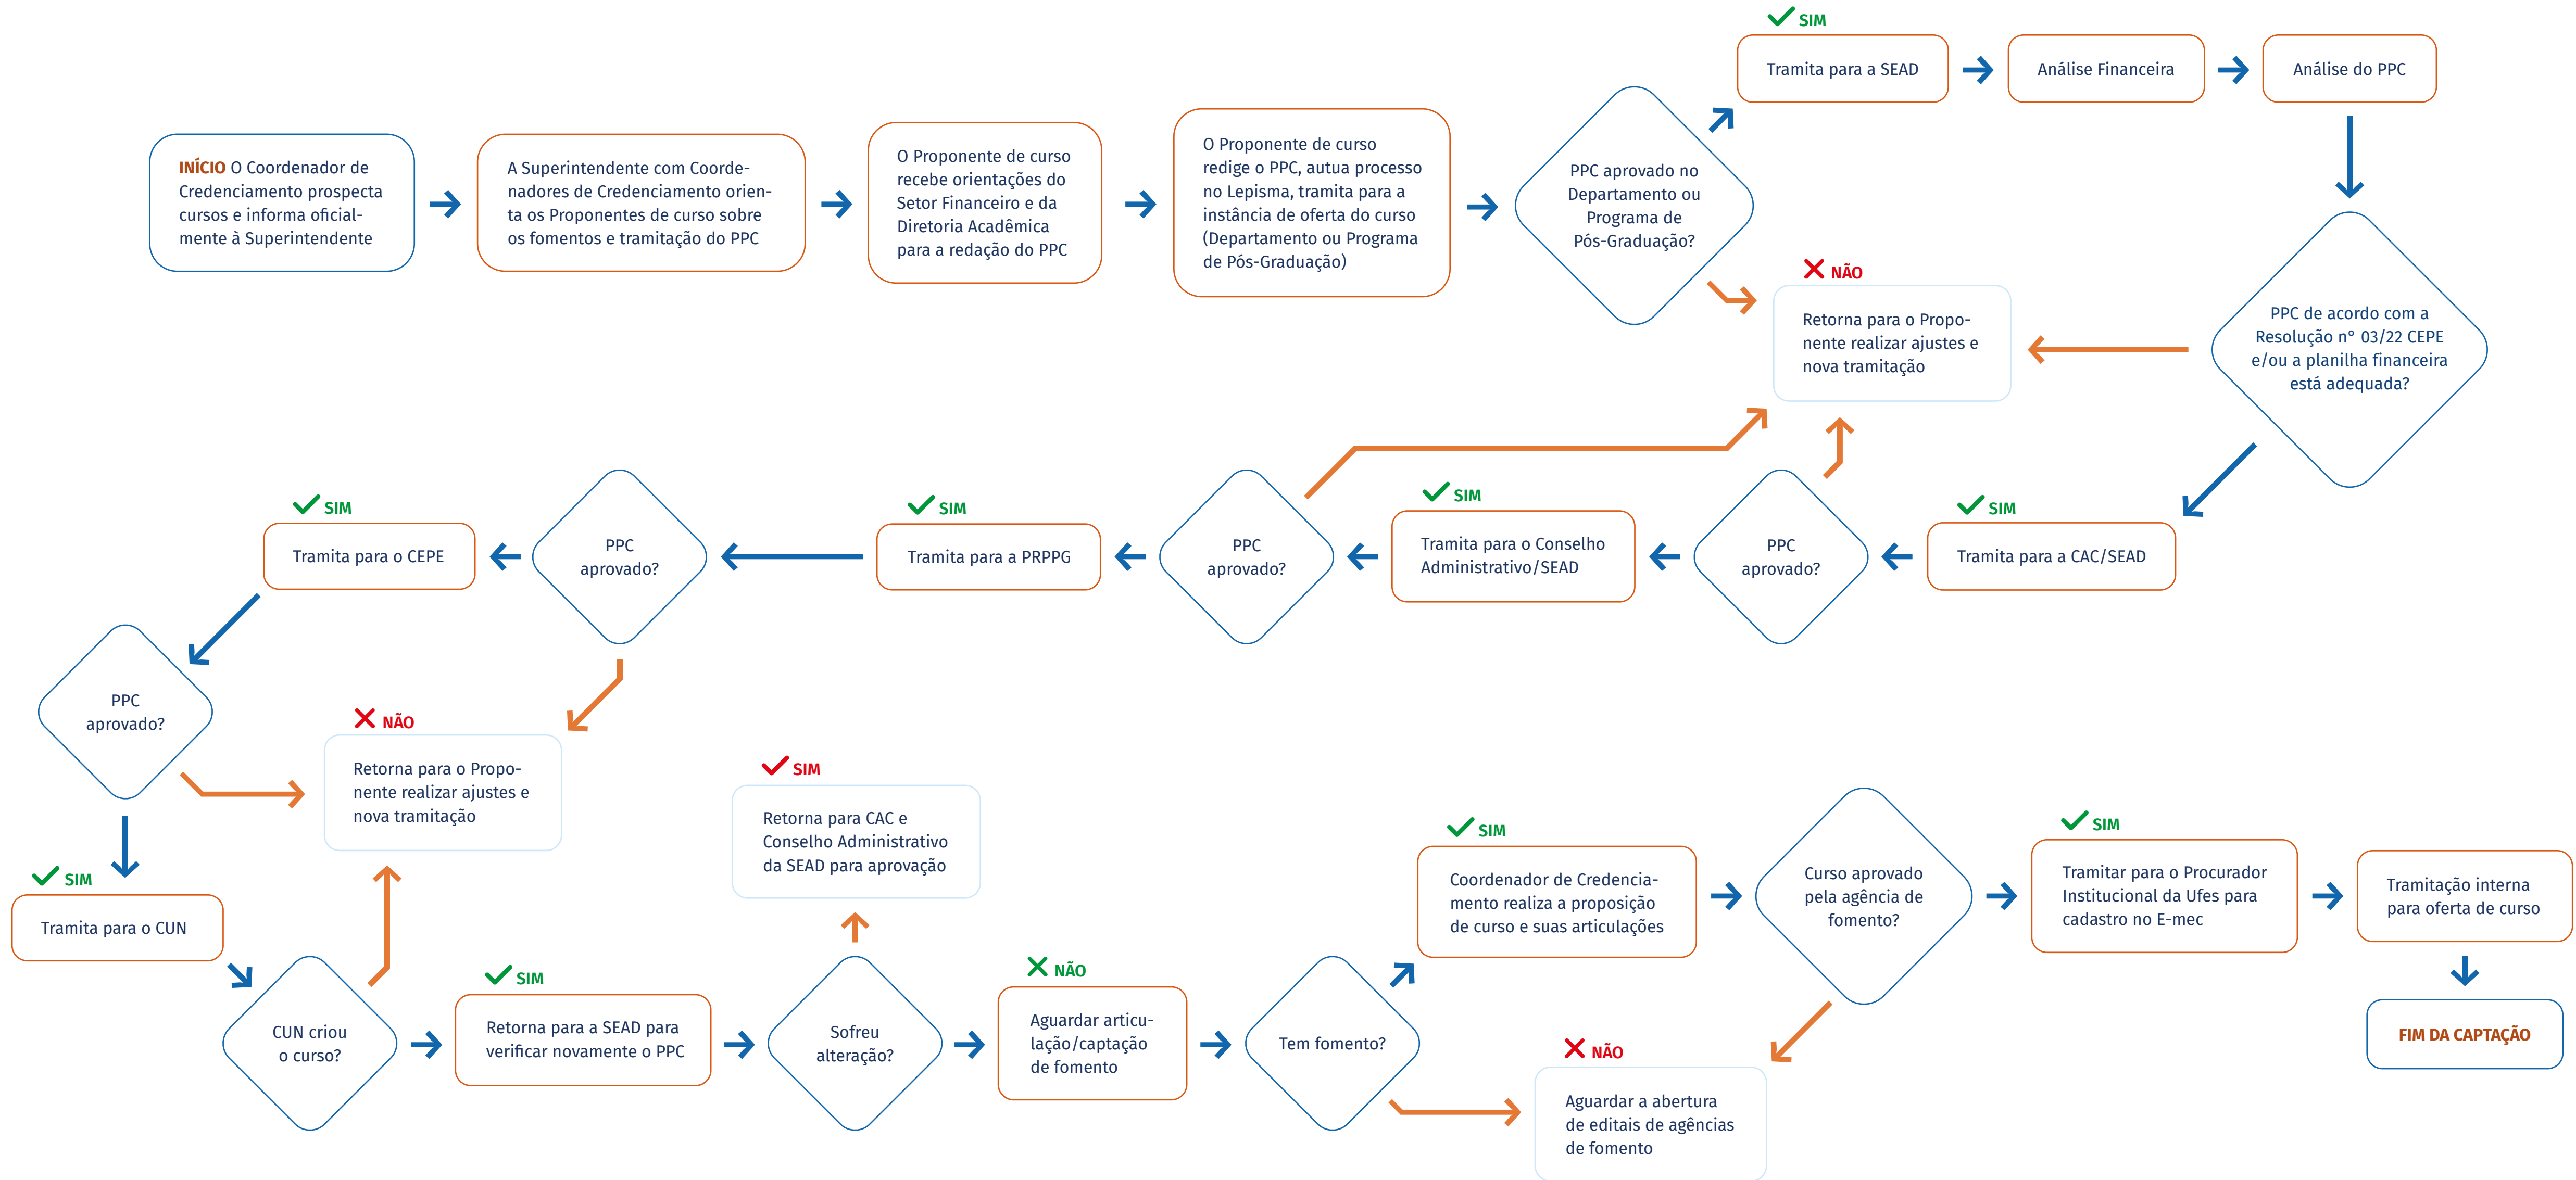

Fluxograma do Processo de Captação e Aprovação de Curso de Especialização - EAD

Legenda: Indica cada atividade que precisa ser executada Indica um ponto de tomada de decisão